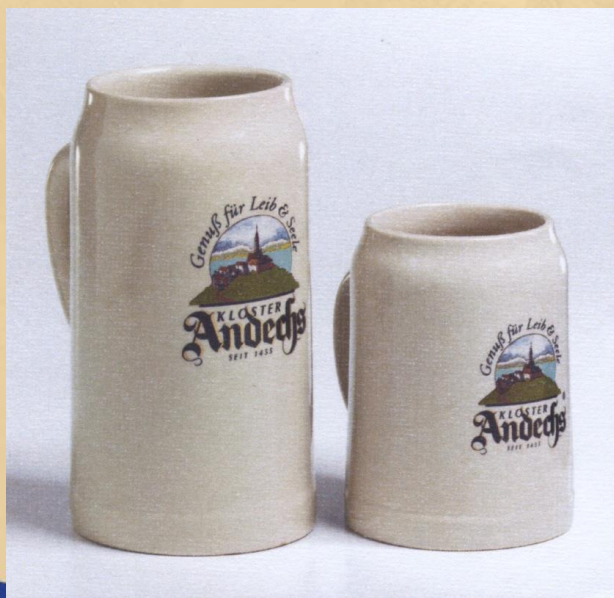

POSM для точек 2014

Андекс - Стакан 0,3 л

Андекс - Стакан 0,5

Андекс - Поднос

Андекс - Кружка 0,3 л

Андекс - Кружка 0,5 л

Андекс - Кружка 1 л

Для удовольствия души и тела!

KLOSTER
Andechs[®]
SEIT 1455

POSM для точек 2014

Андекс – Костеры

Андекс – Бирматхолдер

Андекс - Кружка 0,5л керамика бежевая

Андекс - Кружка 1 л керамика бежевая

KLOSTER
Andechs[®]
SEIT 1455

Для удовольствия души и тела!